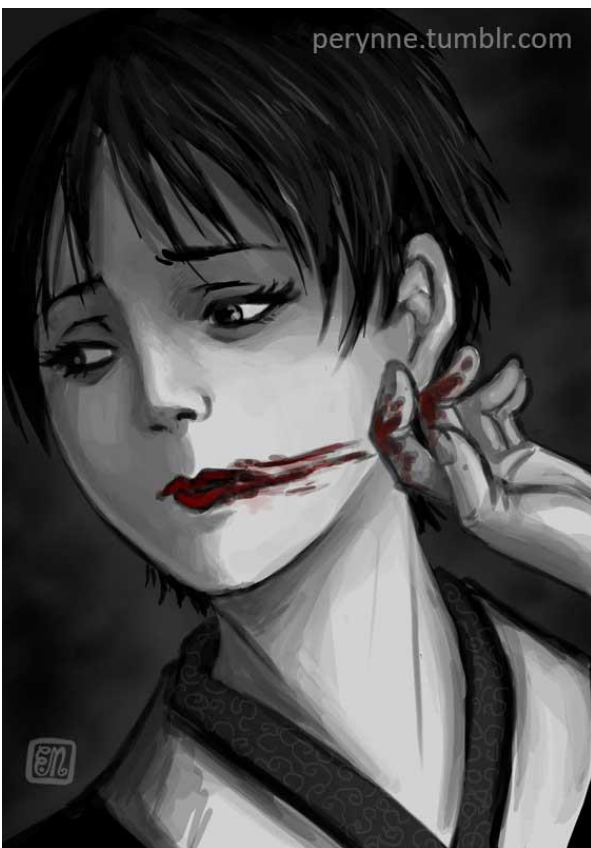

**KIVEN KUVAT.** Kivi aikoo myydä postikortteja sekä A4- ja A3-printtejä töistään. Töiden sisältö vaihtelee erilaisista fanart-hahmoista originaalihahmoihin. Fanart on lähinnä japanilaisista sarjoista, kuten Blade of the Immortal ja Rurouni Kenshin. (HUOM! Kuviin voi myös pistää vesileiman, että tietää kenen tekemiä ne ovat. Minimi on kaksi kuvaa per osallistuja.)

SAKSEN KUVAT. Sakset myy tekemiään hopeakoruja. Materiaaleina hopea, erilaiset koristekivet ja itse värjätty lohennahka. (HUOM! Max. 4 kuvaa per sivu. Jos sinulla on selkeä kuva aikaisemmasta myynti- tai taidekujapöydästä, kannattaa käyttää sitä. Se antaa hyvän yleiskuvan tuotteistasi. Tuotteet voi myös levittää kodin pöydälle tai asetella hienoa taustaa vasten ja kuvata niitä yhdessä, jotta saa mahdollisimman hyvän yhteiskuvan teoksista.)