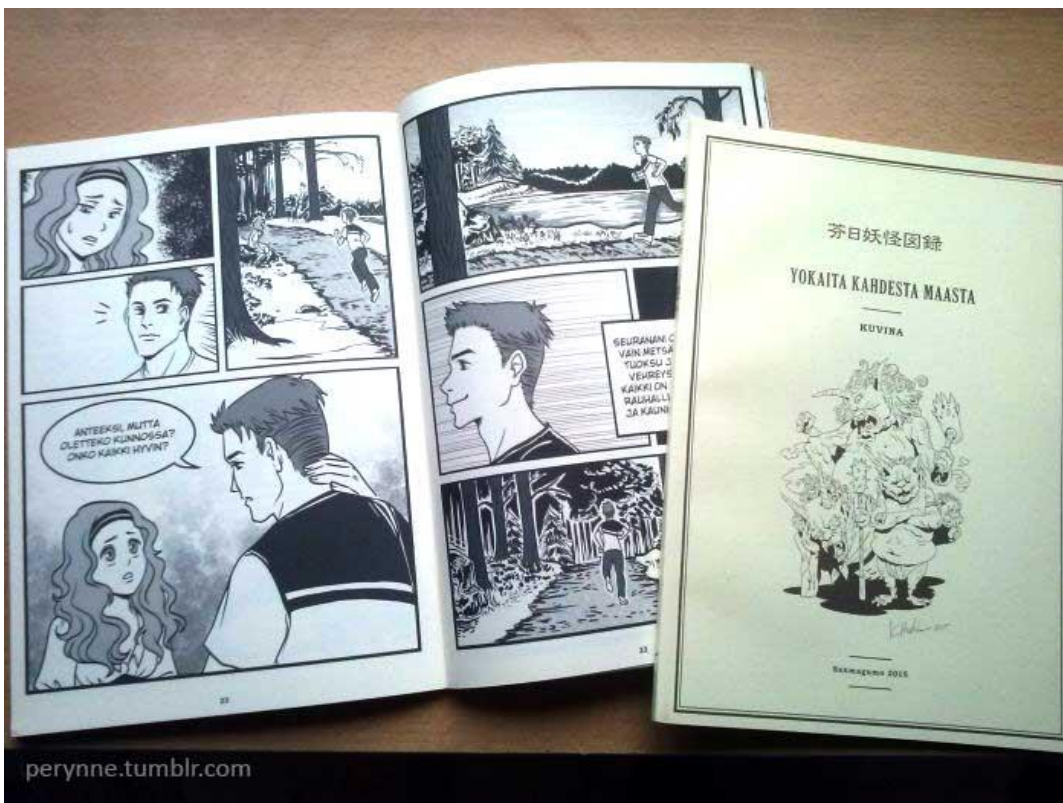

PAPERIN KUVAT. Kaikki tällä sivulla olevat kuvat ovat Paperin tekemiä. Paperi myy badgeja, tarroja, kortteja sekä omakustanne sarjakuvia. Tyylinä manga, sisältö pääasiassa fanarttia. Omakustanteissa on omat hahmot. (HUOM! Kirjoita selkeästi, mitkä kuvat ovat kenenkin tekemiä! Helpointa sivu per tekijä, mutta voi myös pistää kuvia sekaisin kunhan niistä näkee, kuka ne on tehnyt.)