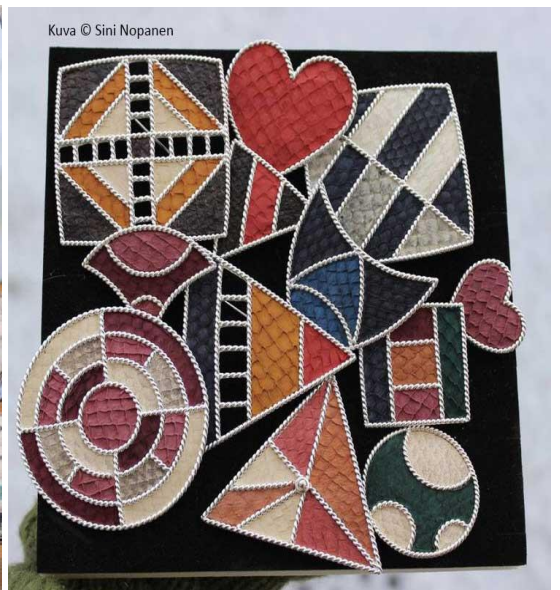

**KIVEN KUVAT.** Kivi aikoo myydä postikortteja sekä A4- ja A3-printtejä töistään. Töiden sisältö vaihtelee erilaisista fanart-hahmoista originaalihahmoihin. Fanart on lähinnä japanilaisista sarjoista, kuten Blade of the Immortal ja Rurouni Kenshin. (HUOM! Kuviin voi myös pistää vesileiman, että tietää kenen tekemiä ne ovat. Minimi on kaksi kuvaa per osallistuja.)

SAKSEN KUVAT. Sakset myy tekemiään hopeakoruja. Materiaaleina hopea, erilaiset koristekivet ja itse värjätty lohennahka. (HUOM! Max. 4 kuvaa per sivu. Jos sinulla on selkeä kuva aikaisemmasta myynti- tai taidekujapöydästä, kannattaa käyttää sitä. Se antaa hyvän yleiskuvan tuotteistasi. Tuotteet voi myös levittää kodin pöydälle tai asetella hienoa taustaa vasten ja kuvata niitä yhdessä, jotta saa mahdollisimman hyvän yhteiskuvan teoksista.)